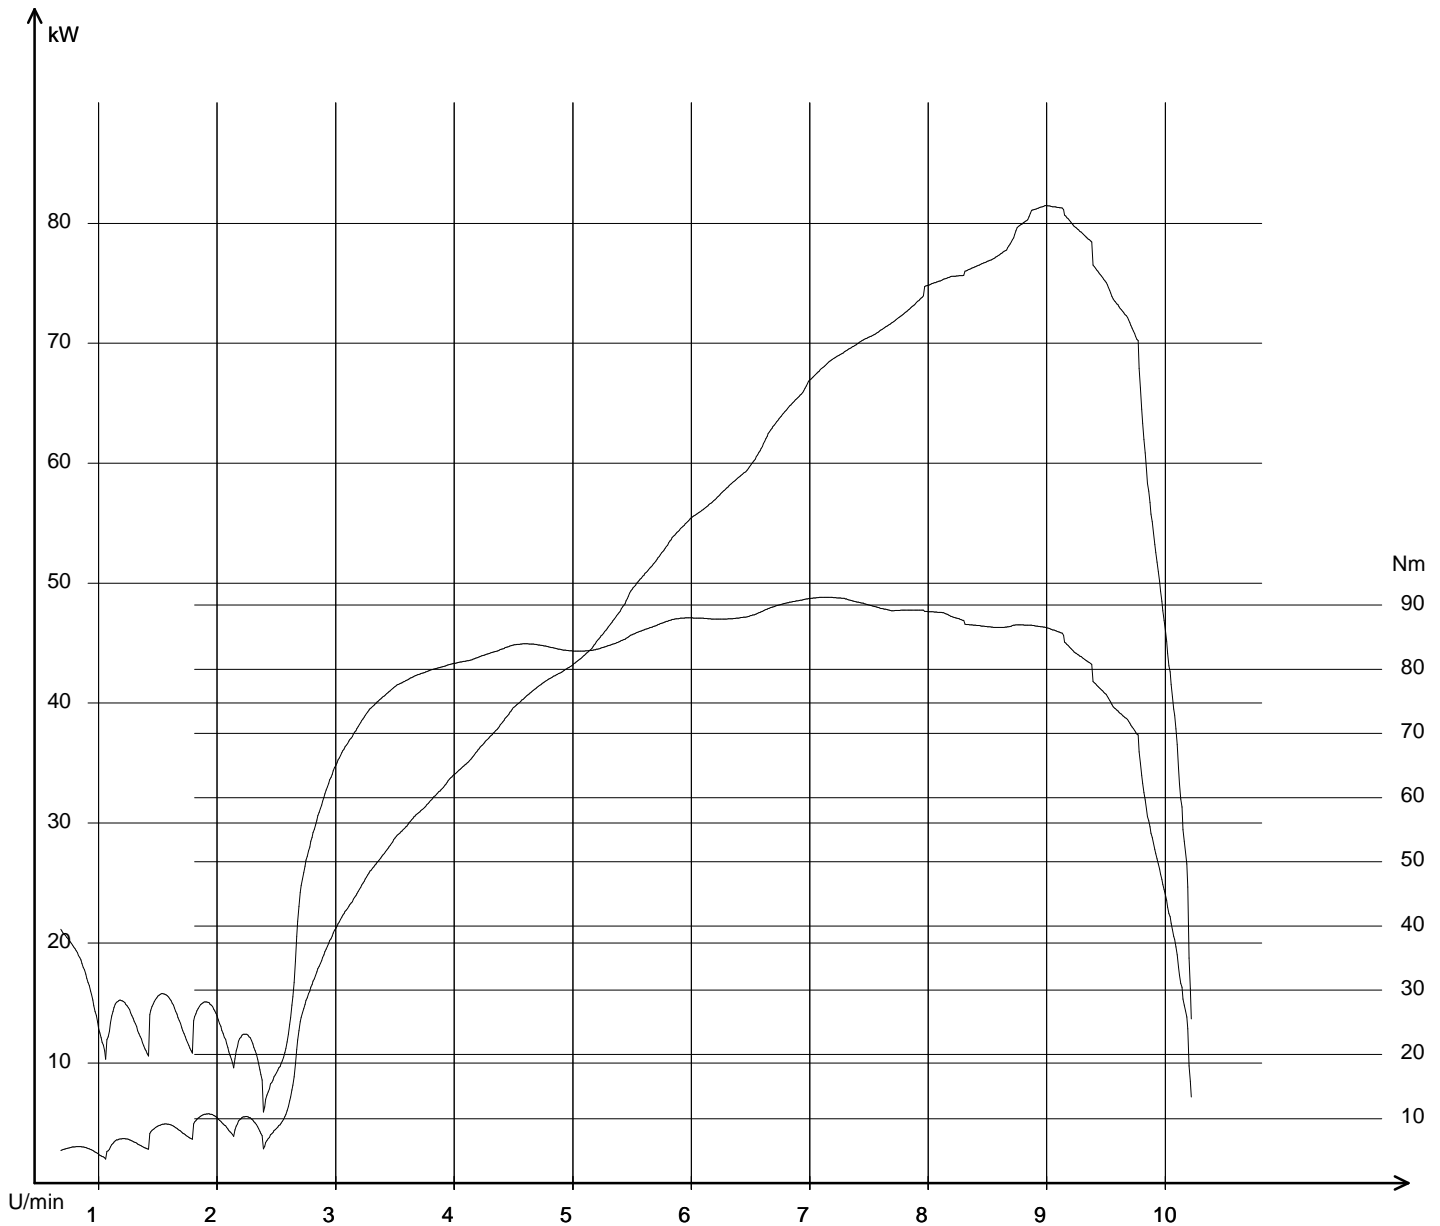

**Öffnungszeiten:**

Montag- Freitag

9.00 Uhr- 12.00 Uhr und 14 Uhr- 18 Uhr

Samstag

9 Uhr- 12 Uhr oder nach Vereinbarung.

06.08.2010 / 15:11:15

SV 1000 Oliver Dorn-L+2M-0-H+2 06.08.2010 / 15:09:13 / 268,4 km/h

Pmax: 81,432 kW - 8987 U/min max Nm: 91,1 - 7084 U/min - km

Info: Pmax Kupplung nach DIN korrigiert: 90,49 kW (123,07 PS)

Energy under control

BikerOffice TRAKTAL T 2

www.Traktal.com